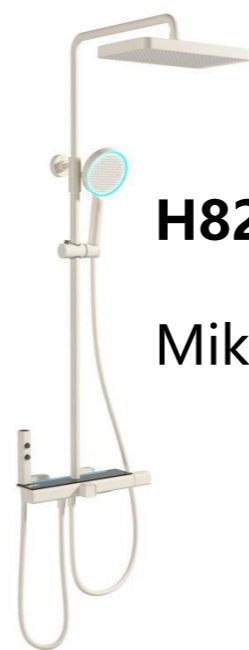

Gold Pickaxe (锆金)

四档非数显 4-Function

AVANT-GARDE DESIGN

H82

四功能数显花洒

4-Function of digital display

主体材质: 铜/Material: Brass

H82-C

Chrome (铬)

H82-W

White(白)

H82-G

Grey (枪灰)

H82-MW

Mike White(白)

H82-BG