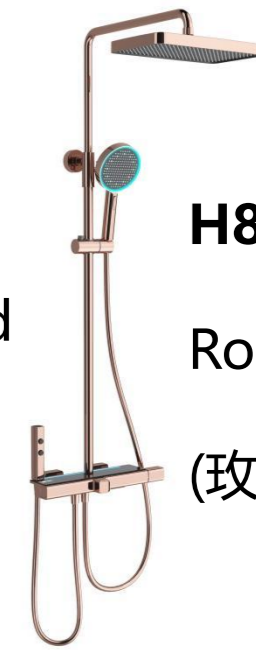

H82-RG

Rose Gold

(玫瑰金)