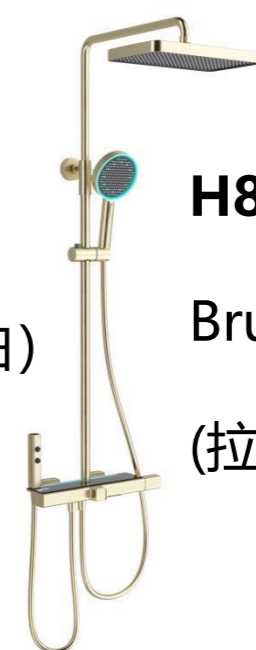

Gold Pickaxe (锆金)

四档非数显 4-Function

AVANT-GARDE DESIGN

H82

四功能数显花洒

4-Function of digital display

主体材质: 铜/Material: Brass

H82-C

Chrome (铬)

H82-W

White(白)

H82-G

Grey (枪灰)

H82-MW

Mike White(白)

H82-BG