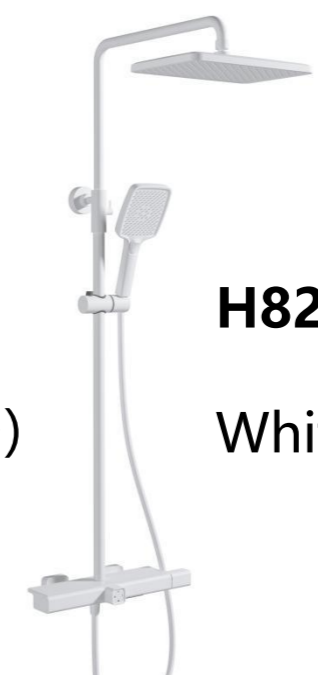

H82-RG
Rose Gold(玫瑰金)

H82-GP
Gold Pickaxe (锆金)

H82-MW

Mike White (奶白)

H82-C

Chrome (铬)

H82-W

White(白)