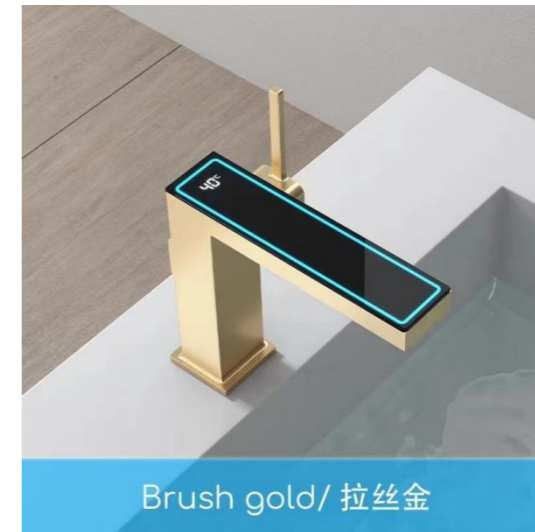

Milky white/ 奶白色