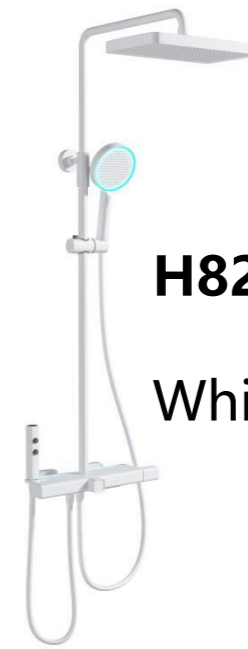

H82-W

White(白)