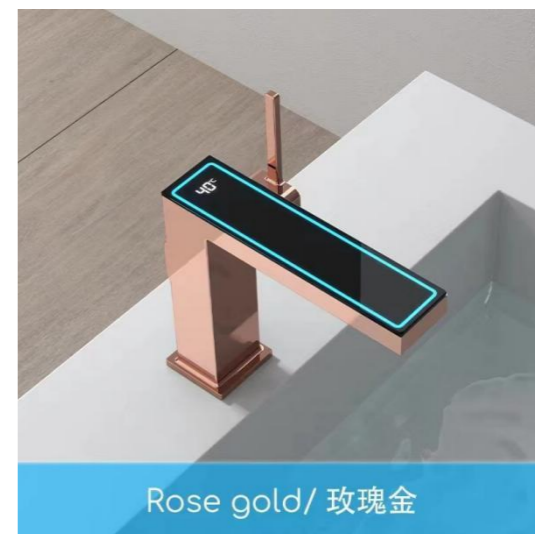

Brush gold/ 拉丝金

Rose gold/ 玫瑰金

Create a minimalist bathroom space