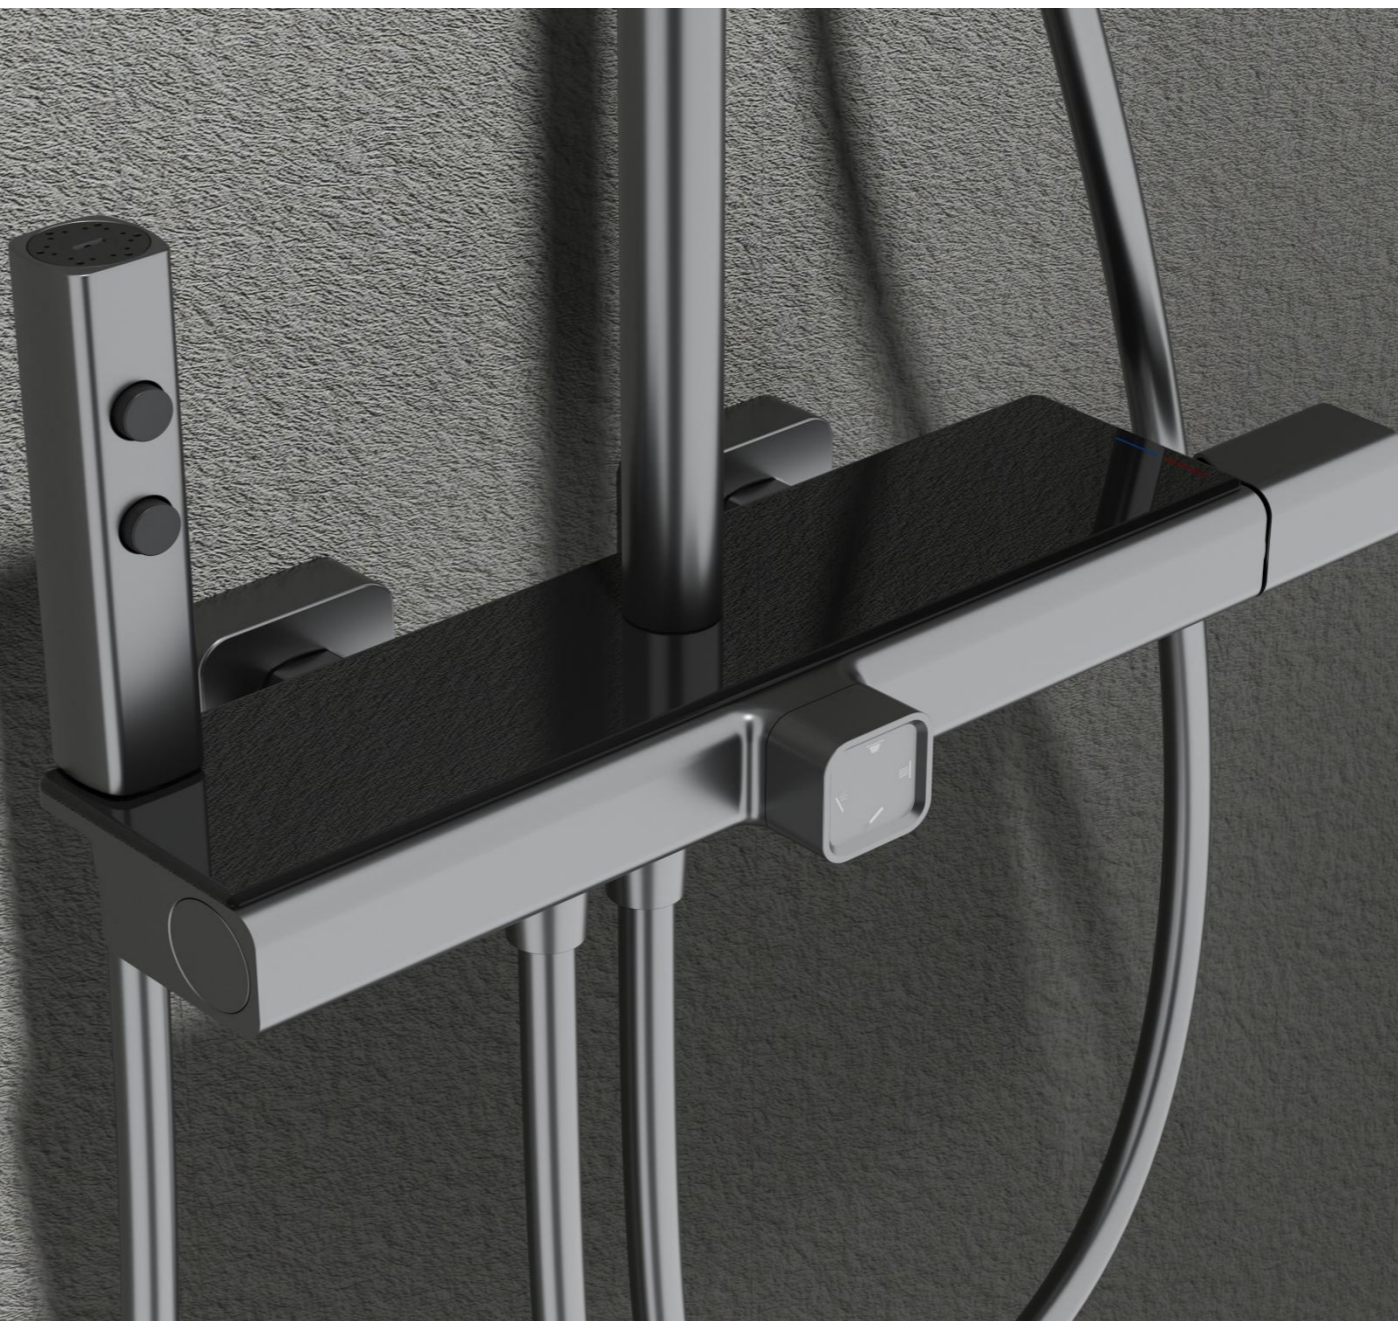

Gold Pickaxe (锆金)

四档非数显 4-Function

AVANT-GARDE DESIGN

H82

四功能数显花洒

4-Function of digital display

主体材质: 铜/Material: Brass

H82-C