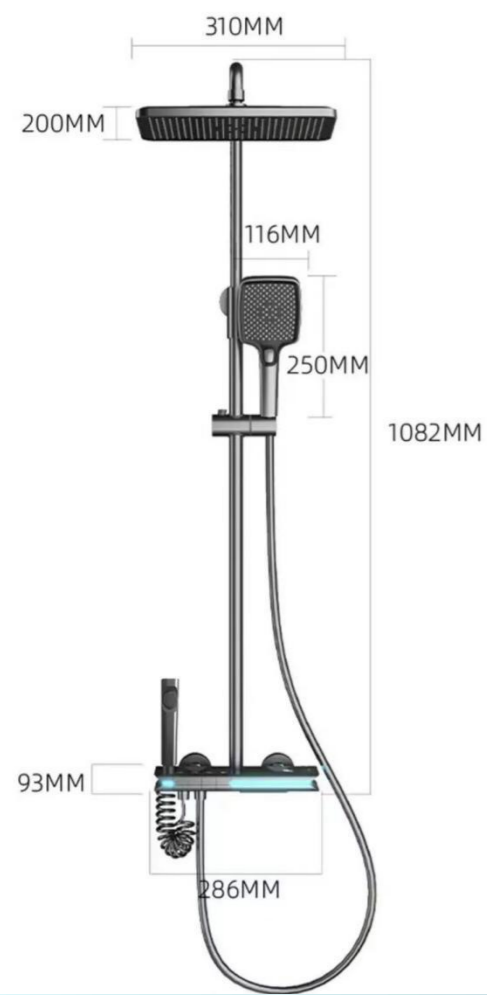

H81-C

H81-W

H81-MW

Chrome (铬)

H81

四功能数显花洒

4-Function of digital display

主体材质: 铜/Material: Brass