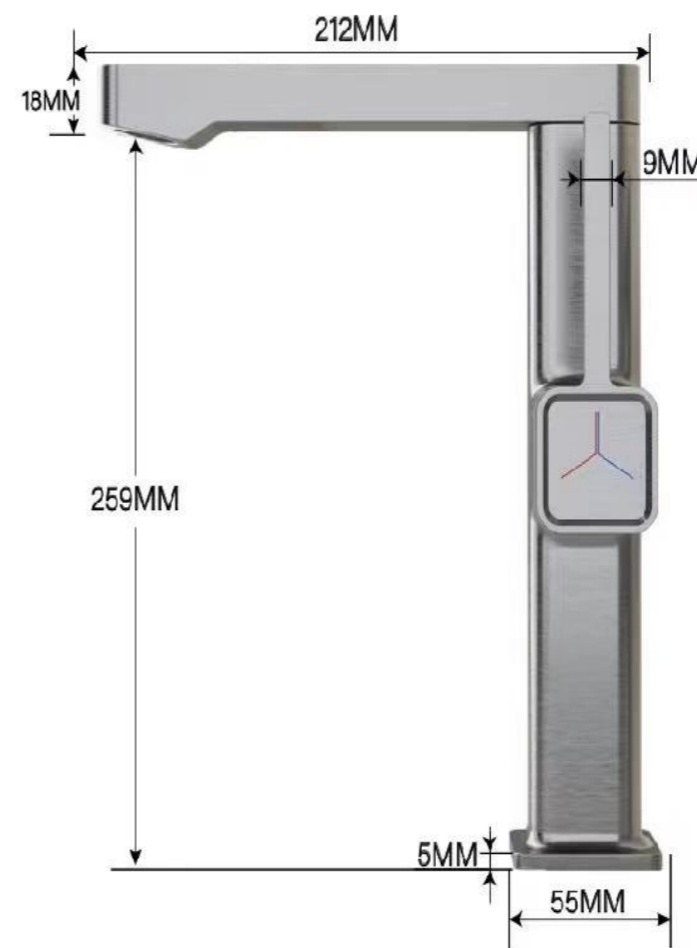

THE elevated version

加高款